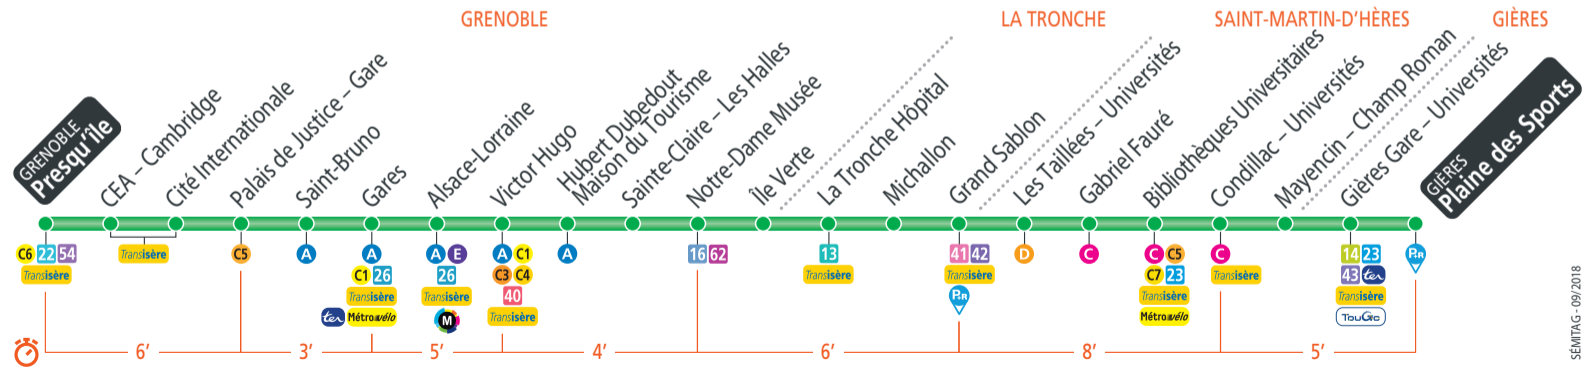

GRENOBLE **Presqu'île**
GIÈRES **Plaine des Sports**

Calendrier des périodes horaires à consulter avant votre déplacement

SEPT.	1	2	3	4	5	6	7	8	9	10	11	12	13	14	15	16	17	18	19	20	21	22	23	24	25	26	27	28	29	30	
OCT.	1	2	3	4	5	6	7	8	9	10	11	12	13	14	15	16	17	18	19	20	21	22	23	24	25	26	27	28	29	30	31
NOV.	1	2	3	4	5	6	7	8	9	10	11	12	13	14	15	16	17	18	19	20	21	22	23	24	25	26	27	28	29	30	
DÉC.	1	2	3	4	5	6	7	8	9	10	11	12	13	14	15	16	17	18	19	20	21	22	23	24	25	26	27	28	29	30	31

Ligne B - à partir du 03/09/2018

Direction: Presqu'île

Période Bleue : du lundi au vendredi

Plaine des Sports	04 35	04 51	05 07	05 24	05 38	05 46	05 54	06 00	06 06	06 12	06 17	06 22	06 27	06 31	06 36	06 40	06 45	06 48
Condillac - Universités	04 40	04 56	05 12	05 29	05 43	05 51	05 59	06 05	06 11	06 17	06 22	06 27	06 32	06 36	06 41	06 45	06 50	06 53
Grand Sablon	04 47	05 03	05 19	05 36	05 50	05 58	06 06	06 12	06 18	06 24	06 29	06 34	06 39	06 43	06 48	06 52	06 57	07 00
Notre-Dame - Musée	04 53	05 09	05 25	05 42	05 56	06 04	06 12	06 18	06 24	06 30	06 35	06 40	06 45	06 49	06 54	06 58	07 03	07 07
Victor Hugo	04 58	05 14	05 30	05 47	06 01	06 09	06 17	06 23	06 29	06 35	06 40	06 45	06 50	06 54	06 59	07 03	07 08	07 12
Gares	05 02	05 18	05 34	05 51	06 05	06 13	06 21	06 27	06 33	06 39	06 44	06 49	06 54	06 58	07 03	07 07	07 12	07 16
Palais de Justice - Gare	05 05	05 21	05 37	05 54	06 08	06 16	06 24	06 30	06 36	06 42	06 47	06 52	06 57	07 01	07 06	07 10	07 15	07 19
Presqu'île	05 11	05 26	05 42	05 59	06 13	06 21	06 29	06 35	06 41	06 47	06 52	06 57	07 02	07 06	07 11	07 15	07 20	07 24